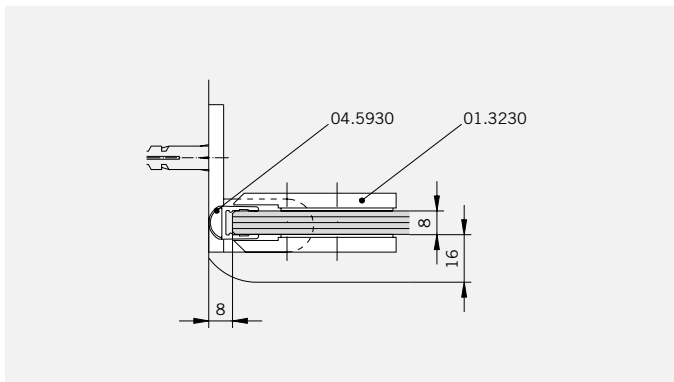

TYP 170
TYPE 170

Art.-Nr.	Bezeichnung	description
01.3230	Band Glas/Wand	Hinge glass/wall
04.5030	Wasserabweiser, biegsam 8mm	Water disperser, flexible 8mm
04.5930	Schlauchdichtung, 8mm	Soft nose seal, 8mm
05.0500	Metallknopf	Door knob

Details