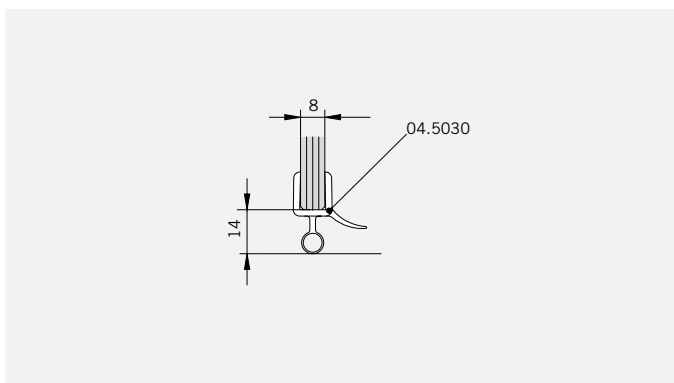

TYP 470
TYPE 470

Art.-Nr.	Bezeichnung	description
01.3230	Band Glas/Wand	Hinge glass/wall
01.3210	Band Glas/Glas 135°	Hinge glass/glass 135°
04.5030	Wasserabweiser, biegsam 8mm	Water disperser, flexible 8mm
04.5410	Mitteldichtung, rund	Middle seal, curved
04.5930	Schlauchdichtung, 8mm	Soft nose seal, 8mm
05.0560	Schiebetürknopf	Sliding door knob

Details