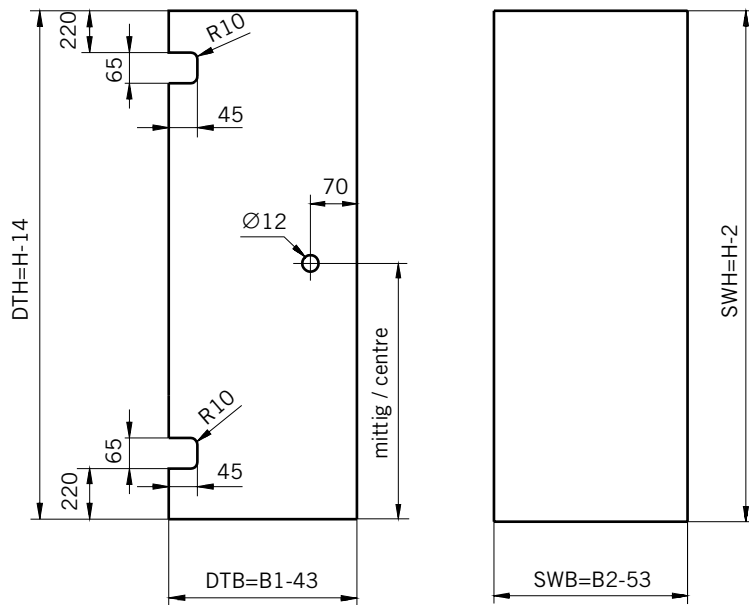

Details

TYP 130
TYPE 130

Draufsicht / Für Duschen mit Duschtasse
Top view / For showers with shower tray

Glasbearbeitung / Für Duschen mit Duschtasse
Glass preparation / For showers with shower tray

8 mm Glasdicke
8 mm glass thickness