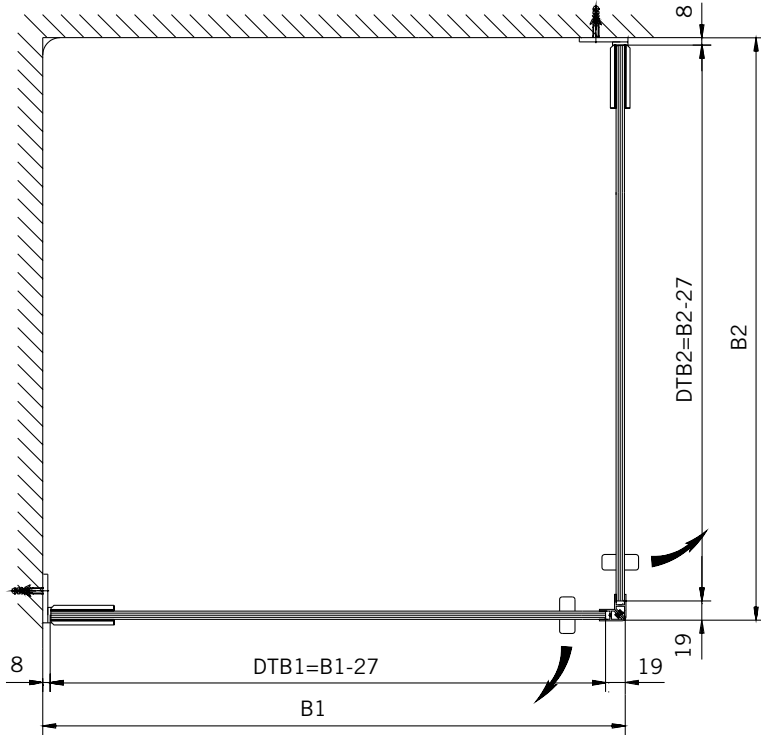

TYP 120
TYPE 120

Draufsicht / Für Duschen **ohne** Duschtasse
Top view / For showers **without** shower tray