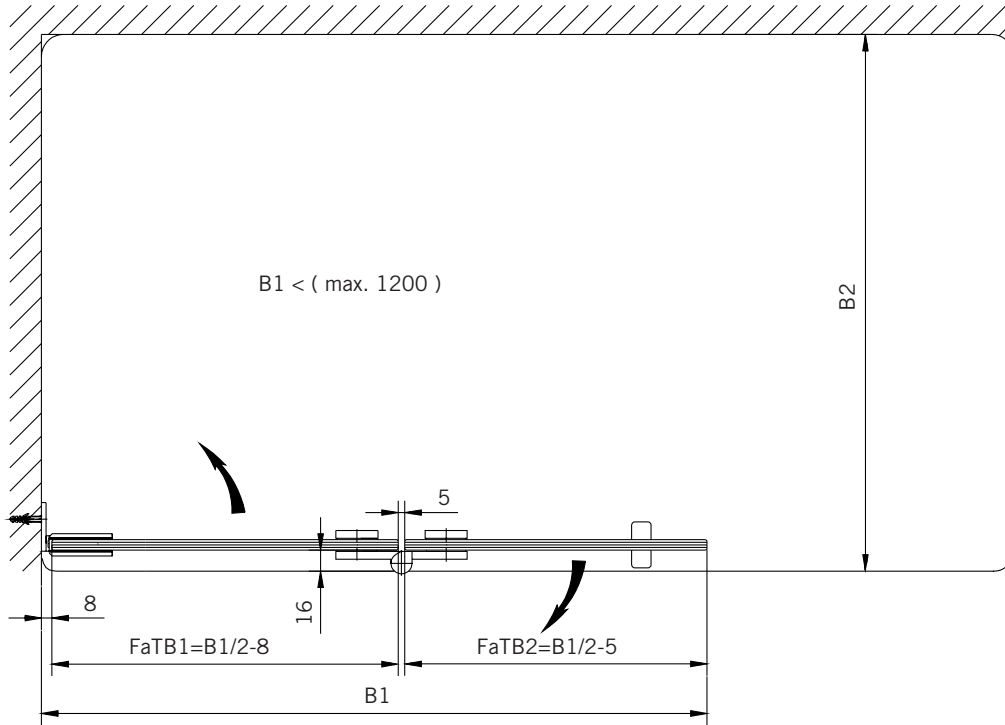

TYP 470
TYPE 470

Draufsicht / Für Duschen mit / ohne Duschtasse
Top view / For showers with / without shower tray