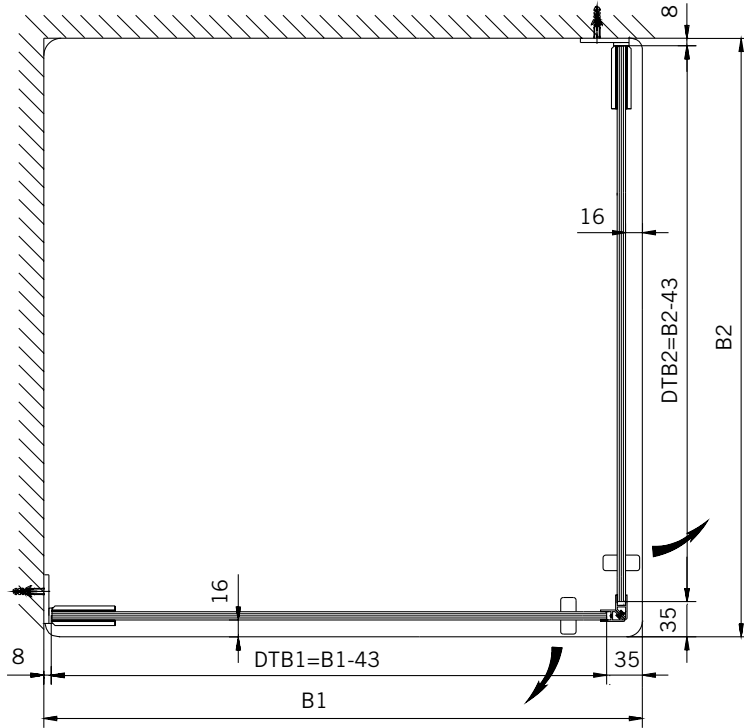

TYP 120
TYPE 120

Draufsicht / Für Duschen **mit** Duschtasse
Top view / For showers **with** shower tray