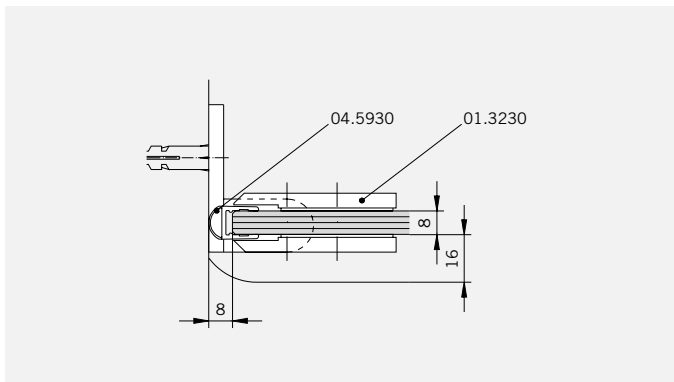

TYP 470
TYPE 470

Art.-Nr.	Bezeichnung	description
01.3230	Band Glas/Wand	Hinge glass/wall
01.3210	Band Glas/Glas 135°	Hinge glass/glass 135°
04.5030	Wasserabweiser, biegsam 8mm	Water disperser, flexible 8mm
04.5410	Mitteldichtung, rund	Middle seal, curved
04.5930	Schlauchdichtung, 8mm	Soft nose seal, 8mm
05.0560	Schiebetürknopf	Sliding door knob

Details