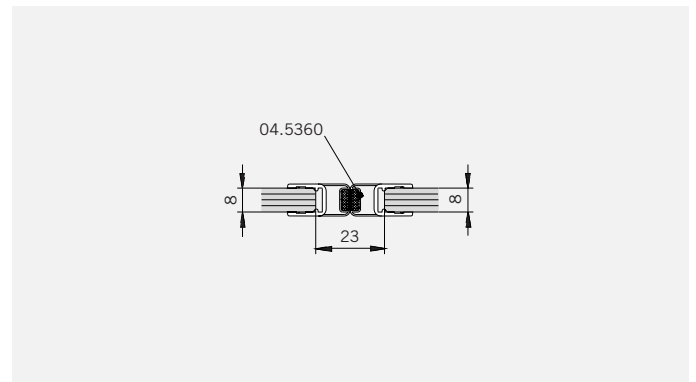

TYP 105
TYPE 105

Art.-Nr.	Bezeichnung	description
01.3230	Band Glas/Wand	Hinge glass/wall
04.5030	Wasserabweiser, biegsam 8mm	Water disperser, flexible 8mm
04.5930	Schlauchdichtung, 8mm	Soft nose seal, 8mm
04.5360	Magnetdichtung 180° (KS)	Magnetic seal 180°
05.0500	Metallknopf	Door knob

Details