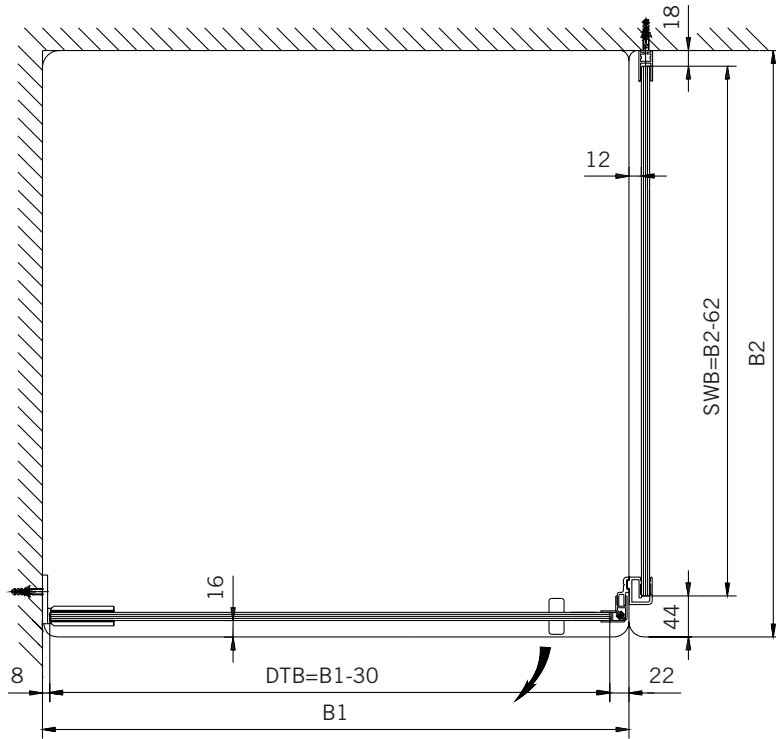

TYP 131
TYPE 131

Draufsicht / Für Duschen mit / ohne Duschtasse
Top view / For showers with / without shower tray