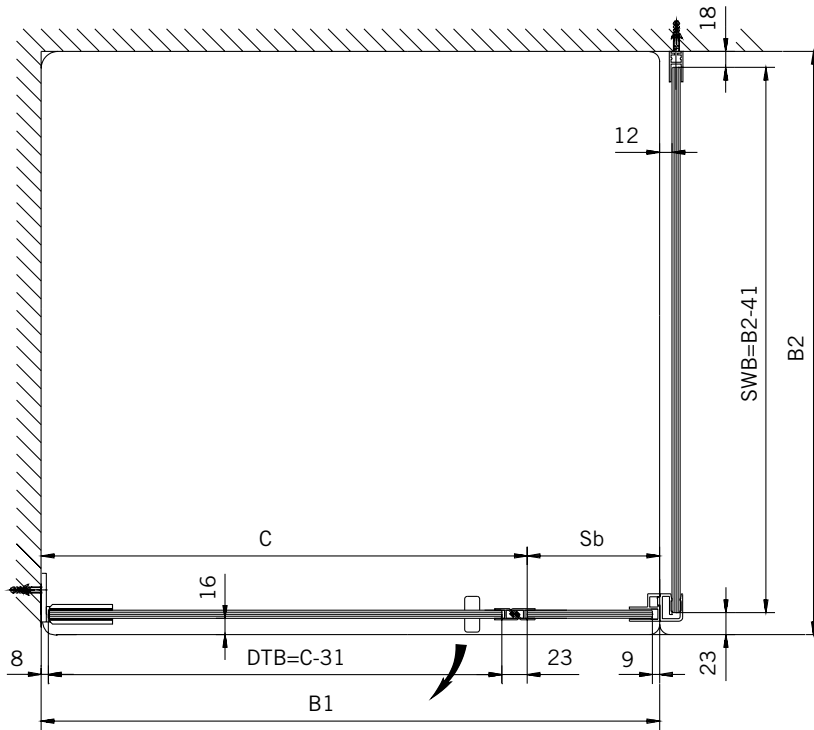

TYP 141
TYPE 141

Draufsicht / Für Duschen mit / ohne Duschtasse
Top view / For showers with / without shower tray