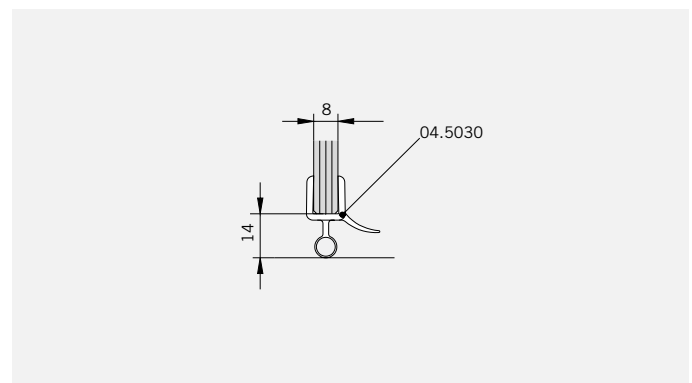

TYP 110
TYPE 110

Art.-Nr.	Bezeichnung	description
01.3230	Band Glas/Wand	Hinge glass/wall
04.0130	Wandanschlußprofil	Wall connection profile
04.5030	Wasserabweiser, biegsam 8mm	Water disperser, flexible 8mm
04.5930	Schlauchdichtung, 8mm	Soft nose seal, 8mm
04.5250	Magnetdichtung 180° (KS)	Magnetic seal 180°
05.0500	Metallknopf	Door knob

Details