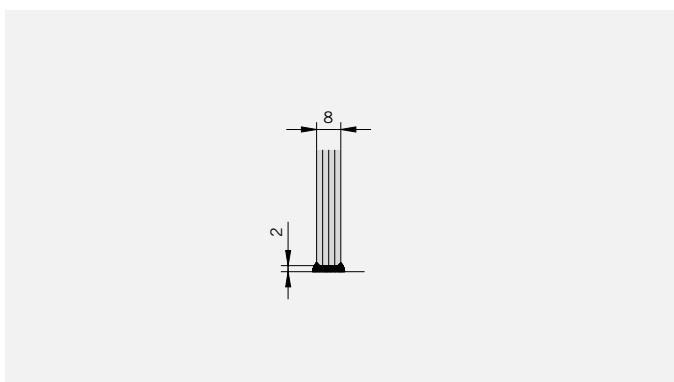

TYP 110
TYPE 110

Art.-Nr.	Bezeichnung	description
01.3230	Band Glas/Wand	Hinge glass/wall
04.0130	Wandanschlußprofil	Wall connection profile
04.5030	Wasserabweiser, biegsam 8mm	Water disperser, flexible 8mm
04.5930	Schlauchdichtung, 8mm	Soft nose seal, 8mm
04.5250	Magnetdichtung 180° (KS)	Magnetic seal 180°
05.0500	Metallknopf	Door knob

Details