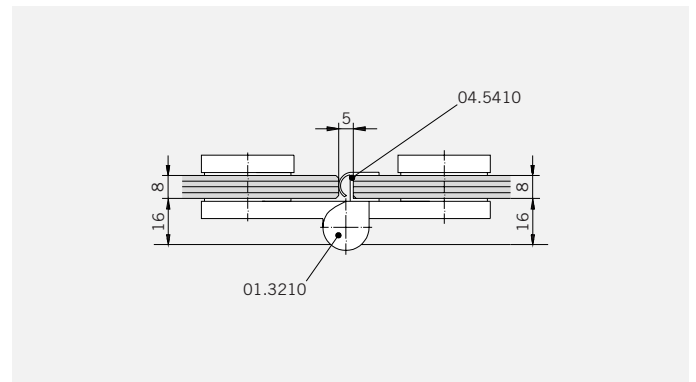

TYP 470
TYPE 470

Art.-Nr.	Bezeichnung	description
01.3230	Band Glas/Wand	Hinge glass/wall
01.3210	Band Glas/Glas 135°	Hinge glass/glass 135°
04.5030	Wasserabweiser, biegsam 8mm	Water disperser, flexible 8mm
04.5410	Mitteldichtung, rund	Middle seal, curved
04.5930	Schlauchdichtung, 8mm	Soft nose seal, 8mm
05.0560	Schiebetürknopf	Sliding door knob

Details