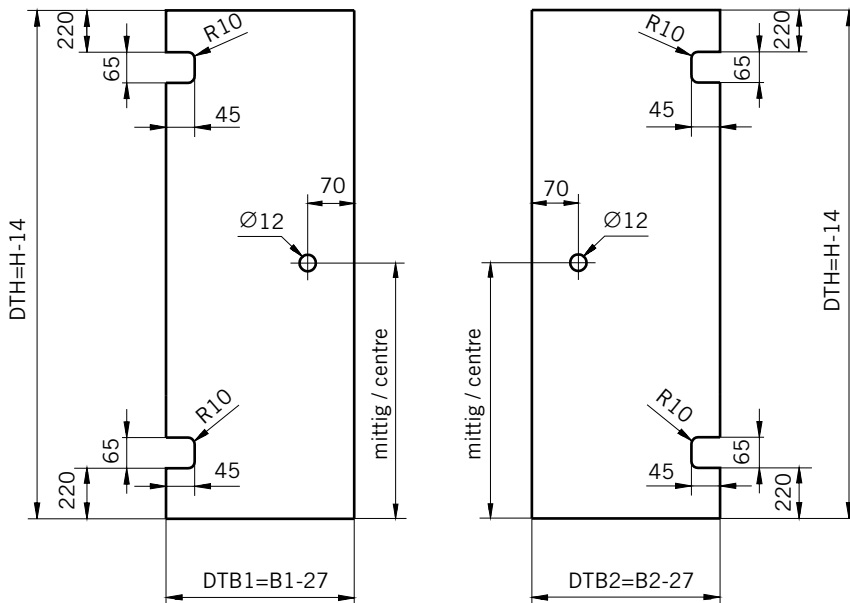

8 mm Glasdicke
8 mm glass thickness

8 mm Glasdicke
8 mm glass thickness

TYP 130
TYPE 130

Art.-Nr.	Bezeichnung	description
01.3230	Band Glas/Wand	Hinge glass/wall
04.0130	Wandanschlußprofil	Wall connection profile
04.5030	Wasserabweiser, biegsam 8mm	Water disperser, flexible 8mm
04.5930	Schlauchdichtung, 8mm	Soft nose seal, 8mm
04.5290	Magnetdichtung 90° (KS)	Magnetic seal 90°
05.0100	Universal-Haltestange	Universal support bar
05.0500	Metallknopf	Door knob