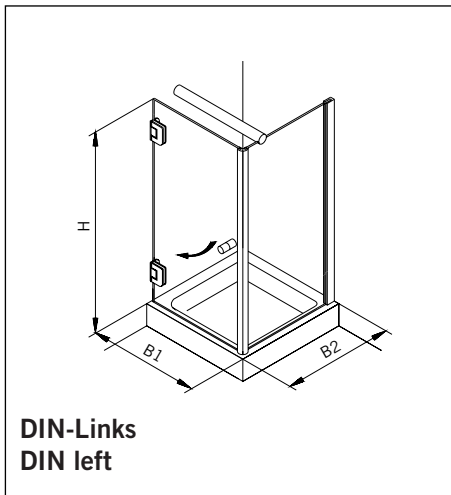

TYP 130
TYPE 130