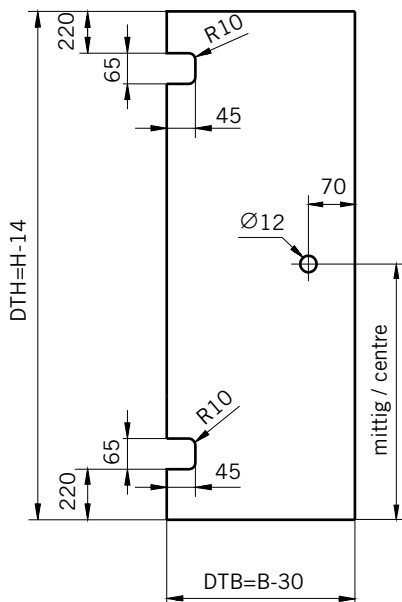

8 mm Glasdicke
8 mm glass thickness

TYP 105
TYPE 105

Art.-Nr.	Bezeichnung	description
01.3230	Band Glas/Wand	Hinge glass/wall
04.5030	Wasserabweiser, biegsam 8mm	Water disperser, flexible 8mm
04.5930	Schlauchdichtung, 8mm	Soft nose seal, 8mm
04.5360	Magnetdichtung 180° (KS)	Magnetic seal 180°
05.0500	Metallknopf	Door knob