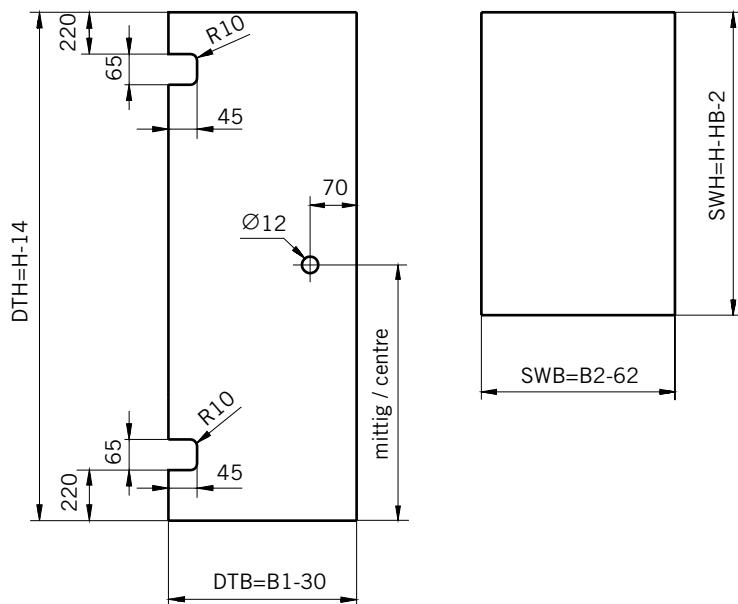

8 mm Glasdicke
8 mm glass thickness

8 mm Glasdicke
8 mm glass thickness

TYP 140
TYPE 140

Art.-Nr.	Bezeichnung	description
01.3230	Band Glas/Wand	Hinge glass/wall
04.0130	Wandanschlußprofil	Wall connection profile
04.0270	Badewannenaufsatzprofil	Bathtub attachment profile
04.0280	Zusatzprofil	Extra profile
04.5030	Wasserabweiser, biegsam 8mm	Water disperser, flexible 8mm
04.5930	Schlauchdichtung, 8mm	Soft nose seal, 8mm
04.5250	Magnetdichtung 180° (KS)	Magnetic seal 180°
05.0100	Universal-Haltestange	Universal support bar
05.0500	Metallknopf	Door knob