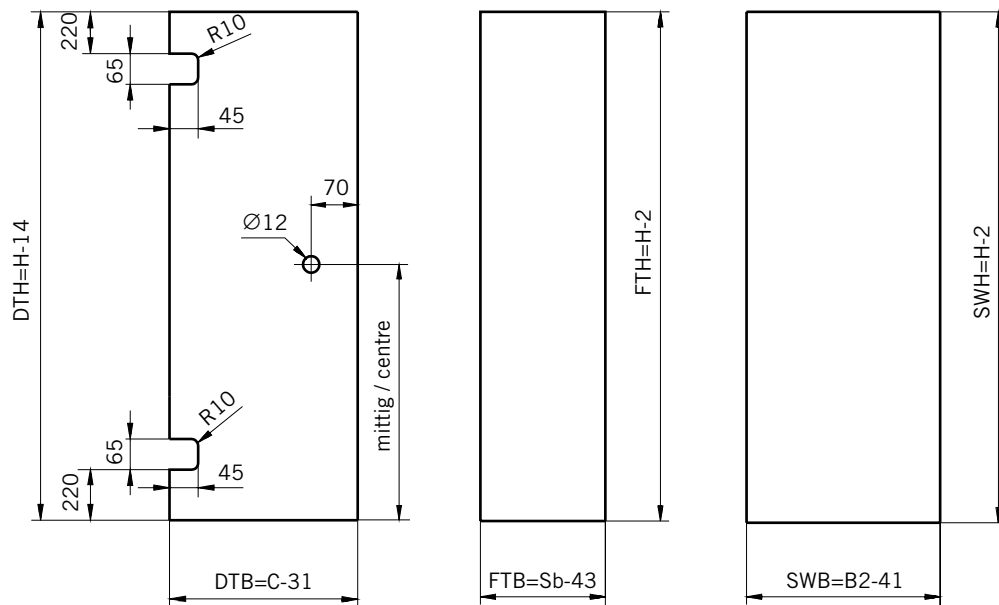

Details

TYP 140
TYPE 140

Draufsicht / Für Duschen mit Duschtasse
Top view / For showers with shower tray

Glasbearbeitung / Für Duschen mit Duschtasse
Glass preparation / For showers with shower tray

8 mm Glasdicke
8 mm glass thickness