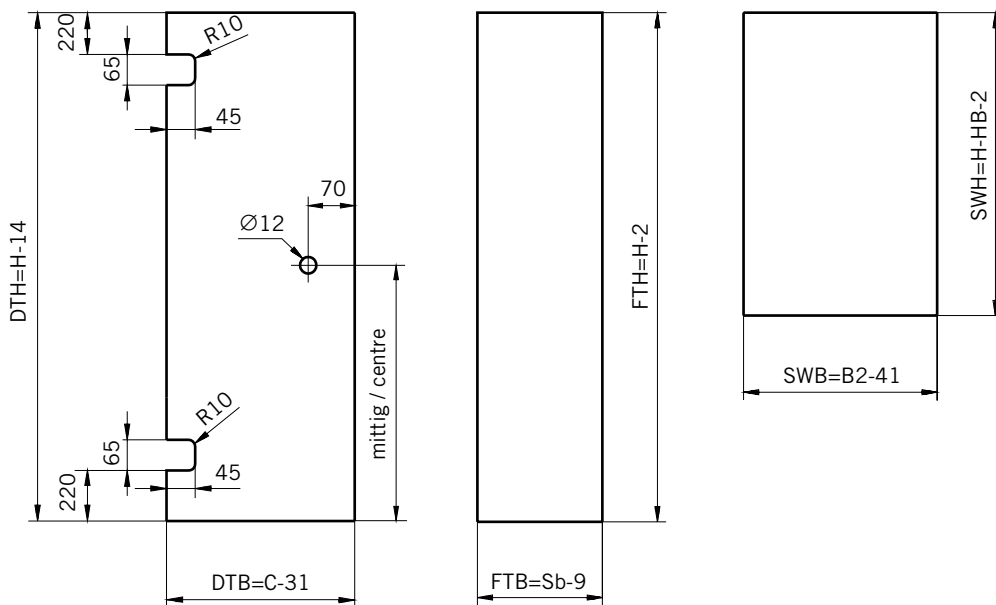

Details

TYP 141
TYPE 141

Draufsicht / Für Duschen mit / ohne Duschtasse
Top view / For showers with / without shower tray

Glasbearbeitung / Für Duschen mit / ohne Duschtasse
Glass preparation / For showers with / without shower tray