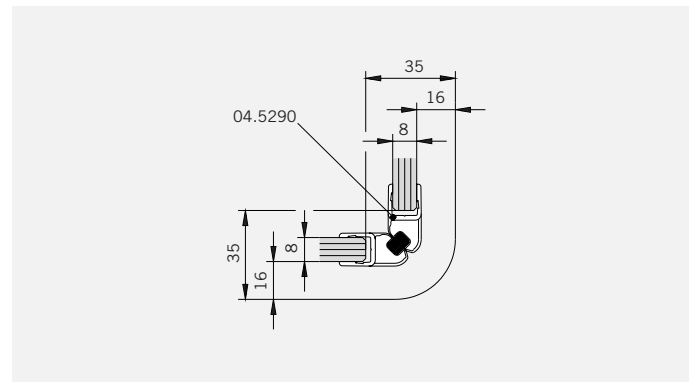

TYP 120
TYPE 120

Art.-Nr.	Bezeichnung	description
01.3230	Band Glas/Wand	Hinge glass/wall
04.5030	Wasserabweiser, biegsam 8mm	Water disperser, flexible 8mm
04.5930	Schlauchdichtung, 8mm	Soft nose seal, 8mm
04.5290	Magnetdichtung 90° (KS)	Magnetic seal 90°
05.0500	Metallknopf	Door knob

Details