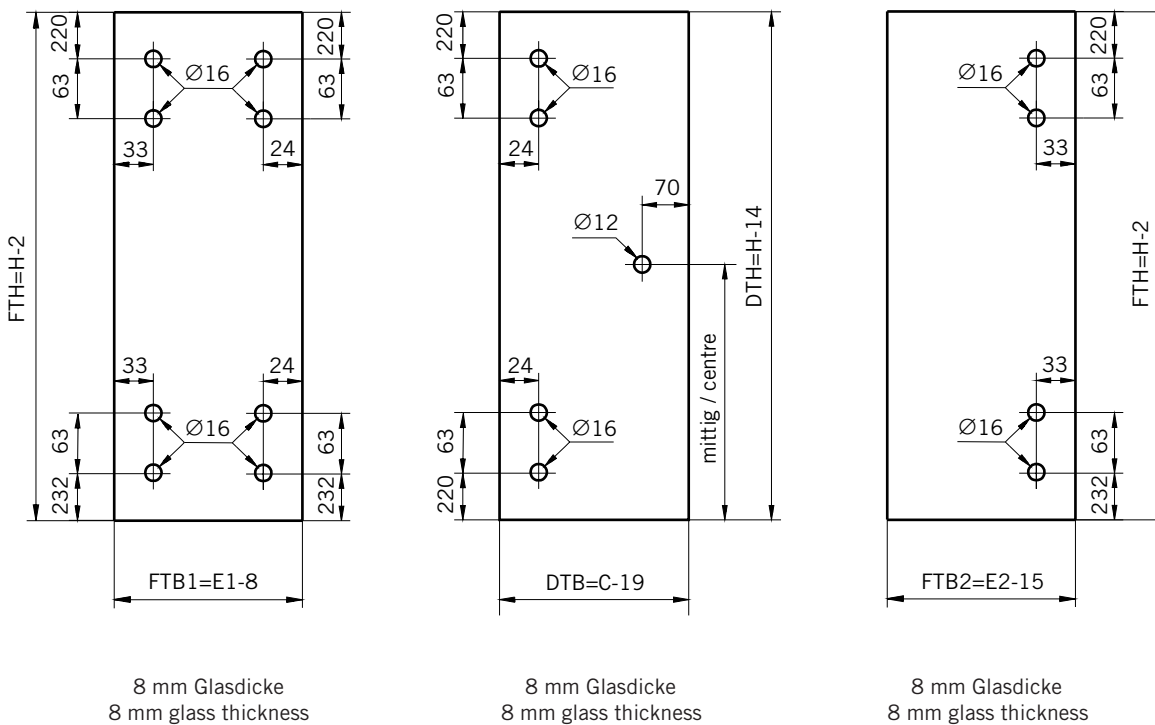

8 mm Glasdicke
8 mm glass thickness

8 mm Glasdicke
8 mm glass thickness

TYP 255
TYPE 255

Draufsicht / Für Duschen **ohne** Duschtasse
Top view / For showers **without** shower tray

Glasbearbeitung / Für Duschen **ohne** Duschtasse
Glass preparation / For showers **without** shower tray