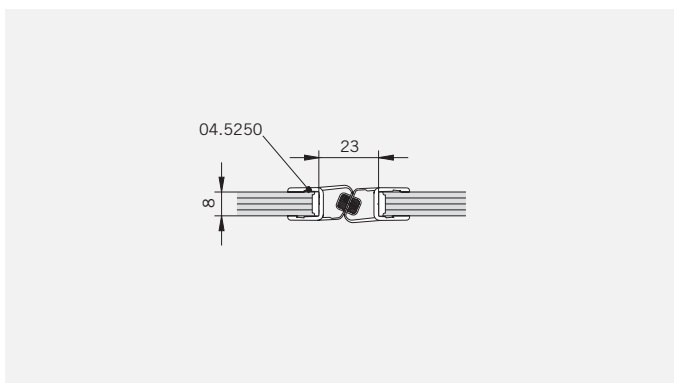

TYP 110
TYPE 110

Art.-Nr.	Bezeichnung	description
01.3230	Band Glas/Wand	Hinge glass/wall
04.0130	Wandanschlußprofil	Wall connection profile
04.5030	Wasserabweiser, biegsam 8mm	Water disperser, flexible 8mm
04.5930	Schlauchdichtung, 8mm	Soft nose seal, 8mm
04.5250	Magnetdichtung 180° (KS)	Magnetic seal 180°
05.0500	Metallknopf	Door knob

Details