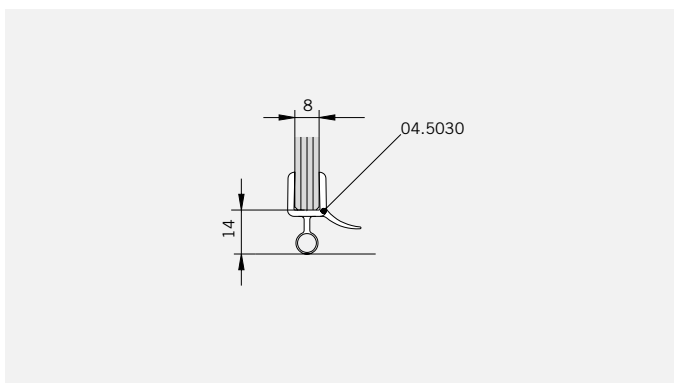

TYP 100
TYPE 100

Art.-Nr.	Bezeichnung	description
01.3230	Band Glas/Wand	Hinge glass/wall
04.0250	Magnetleistenträger	Magnetic support profile
04.5030	Wasserabweiser, biegsam 8mm	Water disperser, flexible 8mm
04.5930	Schlauchdichtung, 8mm	Soft nose seal, 8mm
04.5290	Magnetdichtung 90° (KS)	Magnetic seal 90°
05.0500	Metallknopf	Door knob

Details