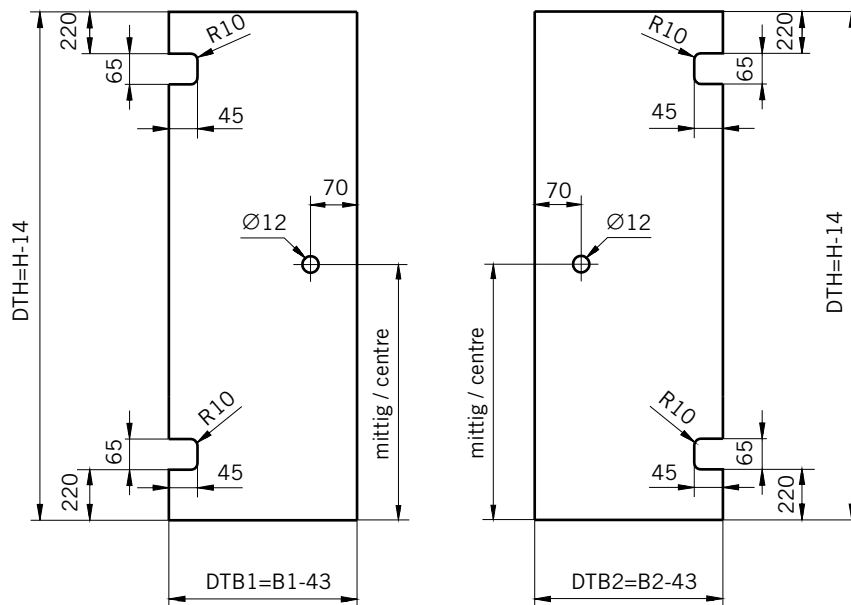

Glasbearbeitung / Für Duschen **mit** Duschtasse
Glass preparation / For showers **with** shower tray