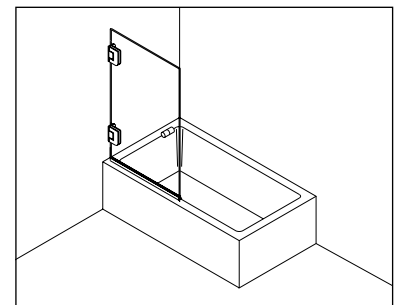

Typ / Type 140

Eckkabine,
1 Drehtür, 1 Fixteil, 1 Seitenwand

Corner shower enclosure with swing door and in-line panel, and 90° side panel

Typ / Type 141

Eckkabine,
1 Drehtür, 1 Fixteil, 1 verkürzte Seitenwand

Corner shower enclosure with swing door and in-line panel, and 90° buttress side panel

Typ / Type 170

Eckkabine,
1 Drehtür auf Badewanne

Swing door on bath, opens inwards and outwards

Drehtüren - Swing doors