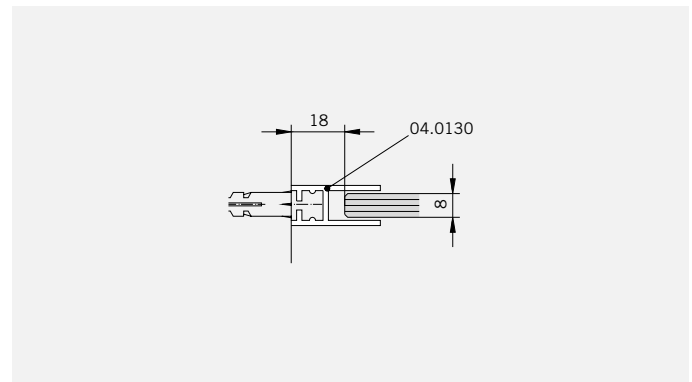

TYP 110
TYPE 110

Art.-Nr.	Bezeichnung	description
01.3230	Band Glas/Wand	Hinge glass/wall
04.0130	Wandanschlußprofil	Wall connection profile
04.5030	Wasserabweiser, biegsam 8mm	Water disperser, flexible 8mm
04.5930	Schlauchdichtung, 8mm	Soft nose seal, 8mm
04.5250	Magnetdichtung 180° (KS)	Magnetic seal 180°
05.0500	Metallknopf	Door knob

Details