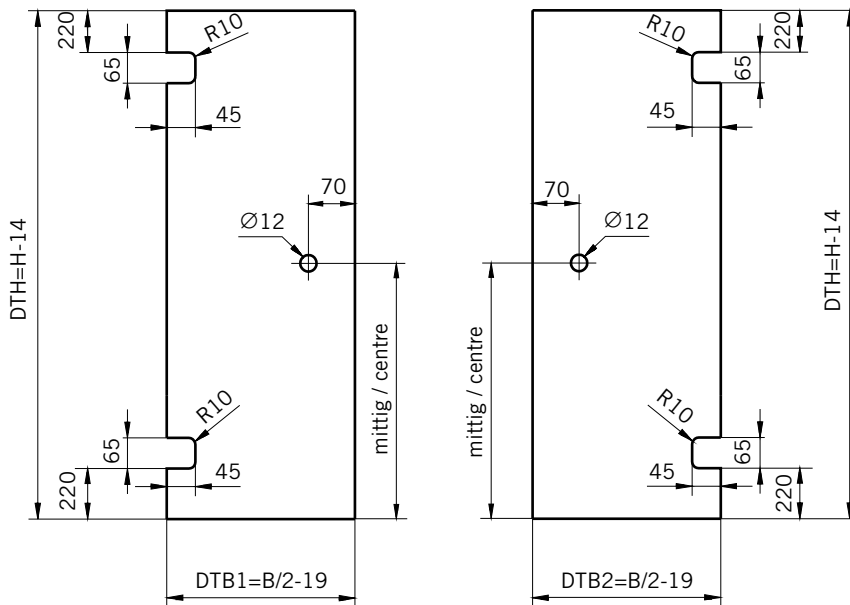

8 mm Glasdicke
8 mm glass thickness

8 mm Glasdicke
8 mm glass thickness

TYP 110
TYPE 110

Art.-Nr.	Bezeichnung	description
01.3230	Band Glas/Wand	Hinge glass/wall
04.0130	Wandanschlußprofil	Wall connection profile
04.5030	Wasserabweiser, biegsam 8mm	Water disperser, flexible 8mm
04.5930	Schlauchdichtung, 8mm	Soft nose seal, 8mm
04.5250	Magnetdichtung 180° (KS)	Magnetic seal 180°
05.0500	Metallknopf	Door knob